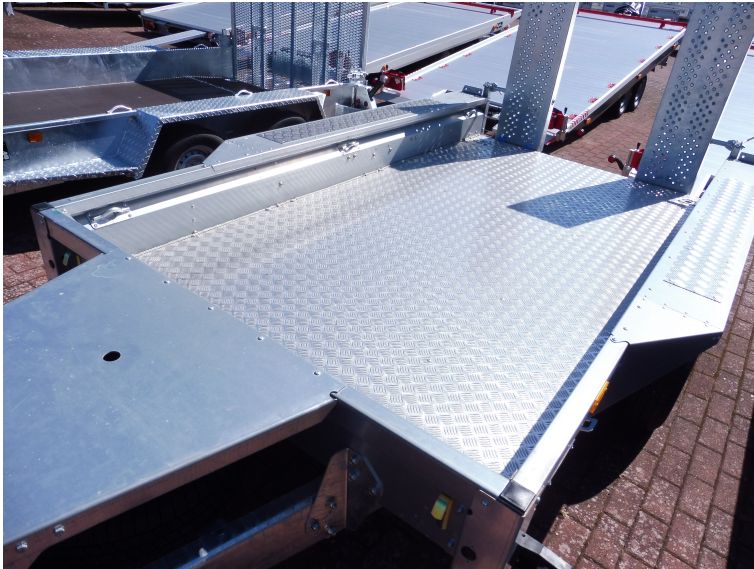

Alu-Riffelblech Boden.

780,00 EUR

inkl. MwSt.

(Nettopreis: 655,46 EUR)

Artikel-Nr.:	ZH0055
Laderaum Breite:	0 cm
Laderaum Länge:	0 cm
Laderaum Höhe:	0 cm
Leergewicht:	0 kg
Nutzlast:	0 kg
Gesamtgewicht:	0 kg

Beschreibung

Eigenschaften

Aluminiumboden für die GX Serie / Baumaschinen-Anhänger
Riffelblech aus Aluminium auf Holzboden....