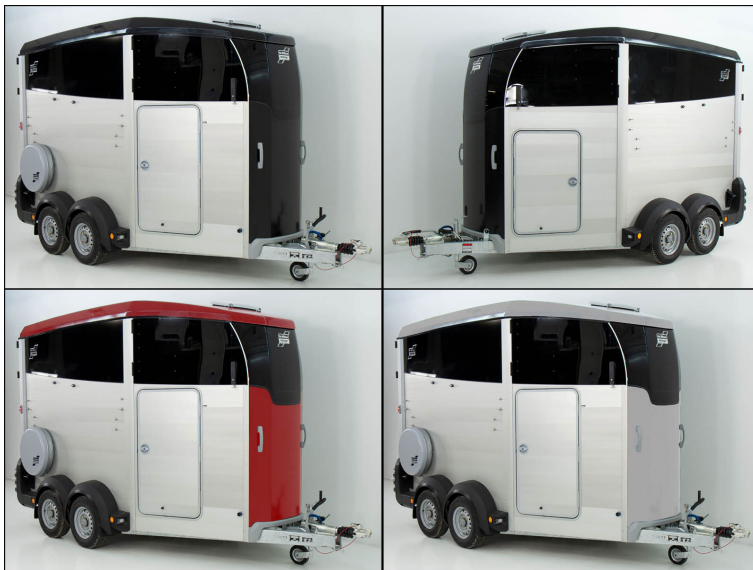

Ifor Williams Pferdeanhänger HBX 511|Sattelkammer|neues Modell

47.100,00 EUR
inkl. MwSt.

15.180,00 EUR
inkl. MwSt.

(Nettopreis: 12.756,30 EUR)

Artikel-Nr.: K11623055
Laderaum Breite: 179 cm
Laderaum Länge: 363 cm
Laderaum Höhe: 229 cm
Leergewicht: 970 kg
Nutzlast: 1730 kg
Gesamtgewicht: 2700 kg

Beschreibung

Pferdeanhänger HBX 511|Frontausstieg|neues Modell|Schwarz|Ifor Williams Pferdeanhänger von Ifor Williams überzeugen durch klare Linien und durchdachten Details. Mit den drei Serien HB, HBE und HBX bietet der englische Hersteller individuell entworfene Anhänger für die unterschiedlichen Ansprüche von Reitsportlern, Züchtern und Pferdeliebhabern. Dank ihres hellen und luftigen Innenraums wirken die Ifor Williams Pferdeanhängereinladend und komfortabel. Das erleichtert nicht nur das Verladen, sondern bietet dem Pferd den nötigen Komfort, um auch einmal länger auf dem stehenden Anhänger zu verweilen. Bei den Anhängern der HBX-Serie lässt sich zusätzlich der obere Teil der Fronttür wie bei einer Box öffnen, sodass das Pferd die Umgebung im Blick hat. Tipp für heiße Tage: Die aufstellbare Dachluke der Ifor Williams HBX-Serie sorgt für eine angenehme Luftzirkulation bei geparktem Hänger.

Ifor Williams Pferdeanhänger der HBX-Serie bieten die Möglichkeit, die Heckklappe variabel als Ra...

Eigenschaften

RÄ¼ckfahrautomatik:	Ja
Bremse:	Auflaufbremse
Feuerverzinkung:	Ja
StÄ¼tzrad:	Ja
Frontausstieg:	Nein
Pferde:	2
Sattelkammer:	Ja
Bodenplatte:	Aluminium
Achsen-System:	Blattfedern
Modell:	HBX511
elektrischer Anschluss:	13-poliger Stecker
Beleuchtung:	Dritte Bremsleuchte
Beleuchtung:	Nebelleuchte
Beleuchtung:	Begrenzungsleuchten
Lieferung:	Anlieferung bundesweit möglich
Reserverad:	Ja, mit Hülle
Beleuchtung:	LED Innenbeleuchtung
Hinweis:	Irrtümer, Änderungen, Vorverkauf vorbehalten
Bordwandmaterial:	Aluminium eloxiert