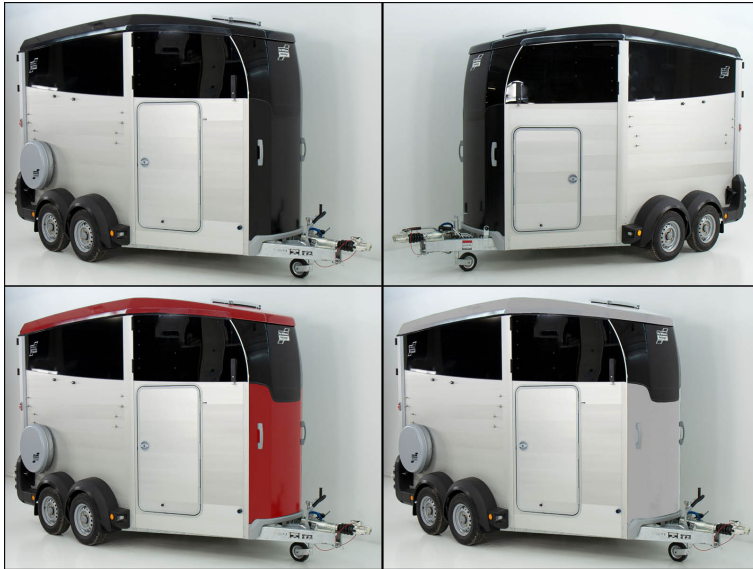

Ifor Williams Pferdeanhänger HBX 511 | Sattelkammer | neues Modell

47.100,00 EUR
inkl. MwSt.

14.990,00 EUR
inkl. MwSt.

(Nettopreis: 12.596,64 EUR)

Artikel-Nr.: K11623055
Laderaum Breite: 179 cm
Laderaum Länge: 363 cm
Laderaum Höhe: 229 cm
Leergewicht: 970 kg
Nutzlast: 1730 kg
Gesamtgewicht: 2700 kg

Beschreibung

Pferdeanhänger HBX 511 | Frontausstieg | neues Modell | Schwarz | Ifor Williams Pferdeanhänger von Ifor Williams überzeugen durch klare Linien und durchdachten Details. Mit den drei Serien HB, HBE und HBX bietet der englische Hersteller individuell entworfene Anhänger für die unterschiedlichen Ansprüche von Reitsportlern, Züchtern und Pferdeliebhabern. Dank ihres hellen und luftigen Innenraums wirken die Ifor Williams Pferdeanhängereinladend und komfortabel. Das erleichtert nicht nur das Verladen, sondern bietet dem Pferd den nötigen Komfort, um auch einmal länger auf dem stehenden Anhänger zu verweilen. Bei den Anhängern der HBX-Serie lässt sich zusätzlich der obere Teil der Fronttür wie bei einer Box öffnen, sodass das Pferd die Umgebung im Blick hat. Tipp für heiße Tage: Die aufstellbare Dachluke der Ifor Williams HBX-Serie sorgt für eine angenehme Luftzirkulation bei geparktem Hänger.

Ifor Williams Pferdeanhänger der HBX-Serie bieten die Möglichkeit, die Heckklappe variabel als Ra...

Eigenschaften

RÄ¼ckfahrautomatik:	Ja
Bremse:	Auflaufbremse
Feuerverzinkung:	Ja
StÄ¼tzrad:	Ja
Frontausstieg:	Nein
Pferde:	2
Sattelkammer:	Ja
Bodenplatte:	Aluminium
Achsen-System:	Blattfedern
Modell:	HBX511
elektrischer Anschluss:	13-poliger Stecker
Beleuchtung:	Dritte Bremsleuchte
Beleuchtung:	Nebelleuchte
Beleuchtung:	Begrenzungsleuchten
Lieferung:	Anlieferung bundesweit möglich
Reserverad:	Ja, mit Hülle
Beleuchtung:	LED Innenbeleuchtung
Hinweis:	Irrtümer, Änderungen, Vorverkauf vorbehalten
Bordwandmaterial:	Aluminium eloxiert