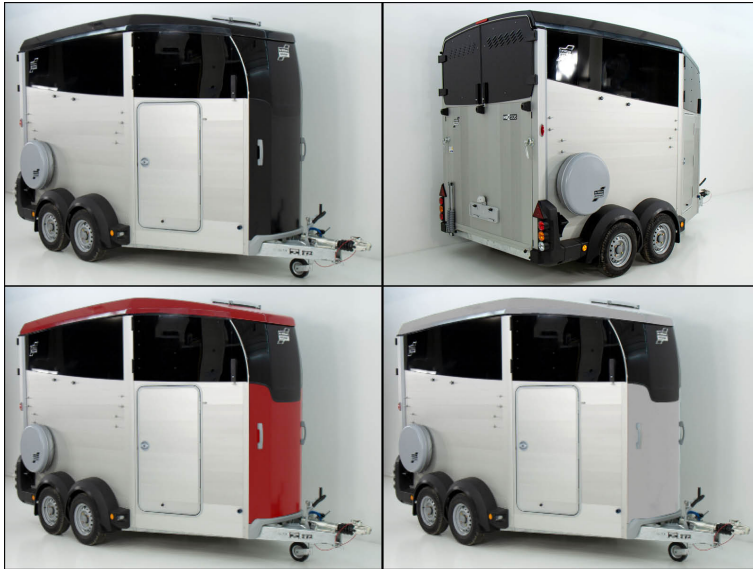

Ifor Williams Pferdeanhänger HBX 506 | Sattelkammer | neues Modell

16.600,00 EUR
inkl. MwSt.

14.390,00 EUR
inkl. MwSt.

(Nettopreis: 12.092,44 EUR)

Artikel-Nr.: K11623042
Laderaum Breite: 167 cm
Laderaum Länge: 326 cm
Laderaum Höhe: 229 cm
Leergewicht: 865 kg
Nutzlast: 1735 kg
Gesamtgewicht: 2600 kg

Beschreibung

Pferdeanhänger HBX 506 | Sattelkammer | neues Modell | Ifor Williams Pferdeanhänger von Ifor Williams überzeugen durch klare Linien und durchdachten Details. Mit den drei Serien HB, HBE und HBX bietet der englische Hersteller individuell entworfene Anhänger für die unterschiedlichen Ansprüche von Reitsportlern, Züchtern und Pferdeliebhabern. Dank ihres hellen und luftigen Innenraums wirken die Ifor Williams Pferdeanhänger einladend und komfortabel. Das erleichtert nicht nur das Verladen, sondern bietet dem Pferd den nötigen Komfort, um auch einmal länger auf dem stehenden Anhänger zu verweilen. Bei den Anhängern der HBX-Serie lässt sich zusätzlich der obere Teil der Fronttür wie bei einer Box öffnen, sodass das Pferd die Umgebung im Blick hat. Tipp für heiße Tage: Die aufstellbare Dachluke der Ifor Williams HBX-Serie sorgt für eine angenehme Luftzirkulation bei geparktem Anhänger.

Ifor Williams Pferdeanhänger der HBX-Serie bieten die Möglichkeit, die Heckklappe variabel als Rampe oder Tür

...

Eigenschaften

| | |
|---------------------|--|
| RÄ¼ckfahrautomatik: | Ja |
| Bremse: | Auflaufbremse |
| Feuerverzinkung: | Ja |
| StÄ¼tzrad: | Ja |
| Frontausstieg: | Nein |
| Pferde: | 2 |
| Sattelkammer: | Ja |
| Bodenplatte: | Aluminium |
| Achsen-System: | Blattfedern |
| Modell: | HBX506 |
| Beleuchtung: | Nebelleuchte |
| Beleuchtung: | Begrenzungsleuchten |
| Lieferung: | Anlieferung bundesweit möglich |
| Hinweis: | Irrtümer, Änderungen, Vorverkauf vorbehalten |