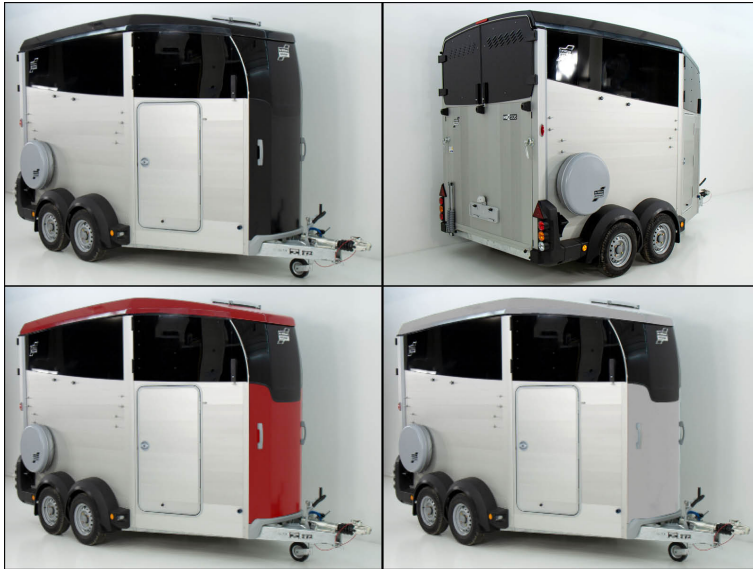

Ifor Williams Pferdeanhänger HBX 506 | Sattelkammer | neues Modell

~~16.600,00 EUR~~
inkl. MwSt.

14.390,00 EUR
inkl. MwSt.

(Nettopreis: 12.092,44 EUR)

Artikel-Nr.: K11623042
Laderaum Breite: 167 cm
Laderaum Länge: 326 cm
Laderaum Höhe: 229 cm
Leergewicht: 865 kg
Nutzlast: 1735 kg
Gesamtgewicht: 2600 kg

Beschreibung

Pferdeanhänger HBX 506 | Sattelkammer | neues Modell | Ifor Williams Pferdeanhänger von Ifor Williams überzeugen durch klare Linien und durchdachten Details. Mit den drei Serien HB, HBE und HBX bietet der englische Hersteller individuell entworfene Anhänger für die unterschiedlichen Ansprüche von Reitsportlern, Züchtern und Pferdeliebhabern. Dank ihres hellen und luftigen Innenraums wirken die Ifor Williams Pferdeanhänger einladend und komfortabel. Das erleichtert nicht nur das Verladen, sondern bietet dem Pferd den nötigen Komfort, um auch einmal länger auf dem stehenden Anhänger zu verweilen. Bei den Anhängern der HBX-Serie lässt sich zusätzlich der obere Teil der Fronttür wie bei einer Box öffnen, sodass das Pferd die Umgebung im Blick hat. Tipp für heiße Tage: Die aufstellbare Dachluke der Ifor Williams HBX-Serie sorgt für eine angenehme Luftzirkulation bei geparktem Anhänger.

Ifor Williams Pferdeanhänger der HBX-Serie bieten die Möglichkeit, die Heckklappe variabel als Rampe oder Tür

...

Eigenschaften

Rückfahrautomatik:	Ja
Bremse:	Auflaufbremse
Feuerverzinkung:	Ja
Stützrad:	Ja
Frontausstieg:	Nein
Pferde:	2
Sattelkammer:	Ja
Bodenplatte:	Aluminium
Achsen-System:	Blattfedern
Modell:	HBX506
Beleuchtung:	Nebelleuchte
Beleuchtung:	Begrenzungsleuchten
Lieferung:	Anlieferung bundesweit möglich
Hinweis:	Irrtümer, Änderungen, Vorverkauf vorbehalten